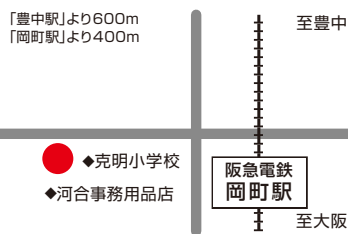

阪神電鉄「尼崎駅」北側 松本ビル前

以前より早くなります!!

変更前 変更後
10:00 → 08:45
変更前 変更後
14:00 → 12:45

伊丹 播州信用金庫前

② 豊中・川西コース

変更はございません

変更なし
10:00
変更なし
14:00

阪急電鉄宝塚線「岡町駅」から
徒歩15分 克明小学校西側・河合事務用品店前

変更はございません

変更なし
10:30
変更なし
14:30

阪急電鉄宝塚線「川西能勢口駅」から
徒歩10分 カレーやマドラス前

③ 日生中央コース

お盆・お彼岸のみ14:00運行

変更なし
10:00
変更なし
12:00

能勢電鉄「日生中央駅」改札を
出て左の陸橋の下

ホームページはこちらから