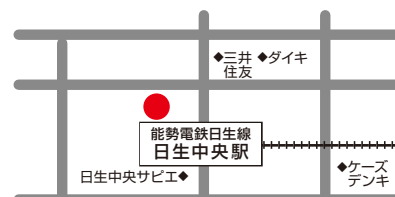

変更はございません

変更なし
10:30
変更なし
14:30

阪急電鉄宝塚線「川西能勢口駅」から
徒歩10分 カレーやマドラス前

③ 日生中央コース

お盆・お彼岸のみ14:00運行

変更なし
10:00
変更なし
12:00

能勢電鉄「日生中央駅」改札を
出て左の陸橋の下

ホームページはこちらから