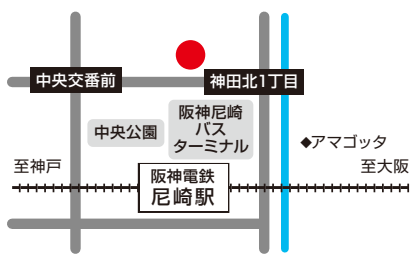

墓参送迎バスをご利用のお客様におかれましては、何卒ご理解いただきますようお願い申し上げます。

全ルート要予約

日・祝日に運行

墓参送迎バス 集合場所

① 尼崎・伊丹コース

※第1・第3土曜日も運行いたします

以前より早くなります!!

変更前 変更後
09:45 → 08:30
変更前 変更後
13:45 → 12:30

阪神電鉄「尼崎駅」北側 松本ビル前

以前より早くなります!!

変更前 変更後
10:00 → 08:45
変更前 変更後
14:00 → 12:45

伊丹 播州信用金庫前

② 豊中・川西コース

変更はございません

変更なし
10:00
変更なし
14:00

阪急電鉄宝塚線「岡町駅」から
徒歩15分 克明小学校西側・河合事務用品店前

変更はございません

変更なし
10:30
変更なし
14:30

阪急電鉄宝塚線「川西能勢口駅」から
徒歩10分 カレーやマドラス前

③ 日生中央コース

お盆・お彼岸のみ14:00運行

変更なし
10:00
変更なし
12:00

能勢電鉄「日生中央駅」改札を
出て左の陸橋の下

ホームページはこちらから