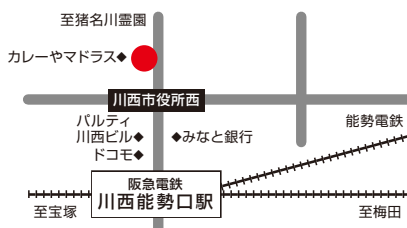

墓参送迎バスをご利用のお客様におかれましては、何卒ご理解いただきますようお願い申し上げます。

全ルート要予約

日・祝日に運行

墓参送迎バス 集合場所

① 尼崎・伊丹コース

※第1・第3土曜日も運行いたします

以前より早くなります!!

変更前 変更後
09:45 → 08:30
変更前 変更後
13:45 → 12:30

阪神電鉄「尼崎駅」北側 松本ビル前

以前より早くなります!!

変更前 変更後
10:00 → 08:45
変更前 変更後
14:00 → 12:45

伊丹 播州信用金庫前

② 豊中・川西コース

変更はございません

変更なし
10:00
変更なし
14:00

阪急電鉄宝塚線「岡町駅」から
徒歩15分 克明小学校西側・河合事務用品店前

変更はございません

変更なし
10:30
変更なし
14:30

阪急電鉄宝塚線「川西能勢口駅」から
徒歩10分 カレーやマドラス前

③ 日生中央コース

お盆・お彼岸のみ14:00運行

変更なし
10:00
変更なし
12:00

能勢電鉄「日生中央駅」改札を
出て左の陸橋の下

ホームページはこちらから